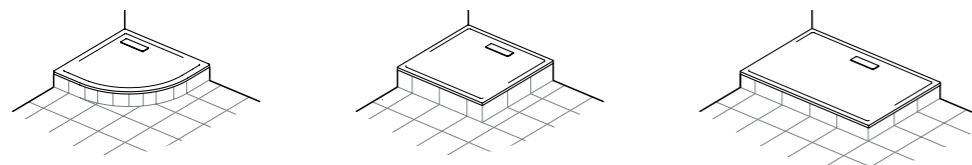

Плоский изогнутый дизайн в минималистском стиле и хромированное покрытие создают ощущение высокого качества и эстетичности. Кроме того, они практичны: регулируемый слив и съемные части сифона обеспечивают простую установку и обслуживание.

**Хромированная накладка
на отверстие слива** 19,5 x 5 см
— AA

Минималистский дизайн. Максимум возможностей.

Несмотря на минимализм концепции дизайна коллекции Ultra Flat New, она обладает богатством вариантов исполнения. 28 вариантов размеров, 3 формы и 2 вида покрытий – простота никогда не имела столь конкретных очертаний. И каким бы ни были размеры или способы установки, поддоны обладают великолепной устойчивостью и легкостью установки.

Встраиваемая в пол установка

Напольная установка

Установка на возвышении

V1 Белое матовое покрытие

O1 Белое глянцевое покрытие

Сегментные

T449101	80 x 80 см	T4491V1	80 x 80 см
T449201	90 x 90 см	T4492V1	90 x 90 см