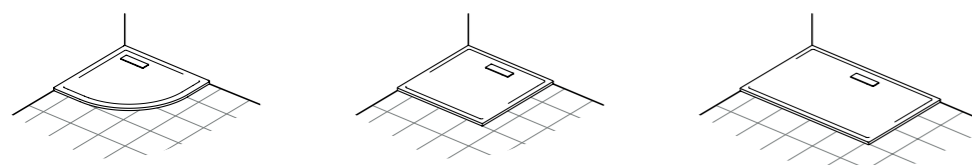

Плоский изогнутый дизайн в минималистском стиле и хромированное покрытие создают ощущение высокого качества и эстетичности. Кроме того, они практичны: регулируемый слив и съемные части сифона обеспечивают простую установку и обслуживание.

**Хромированная накладка
на отверстие слива** 19,5 x 5 см
— AA

Минималистский дизайн. Максимум возможностей.

Несмотря на минимализм концепции дизайна коллекции Ultra Flat New, она обладает богатством вариантов исполнения. 28 вариантов размеров, 3 формы и 2 вида покрытий – простота никогда не имела столь конкретных очертаний. И каким бы ни были размеры или способы установки, поддоны обладают великолепной устойчивостью и легкостью установки.

Встраиваемая в пол установка

Напольная установка

Установка на возвышении

V1 Белое матовое покрытие

O1 Белое глянцевое покрытие

Сегментные

T449101	80 x 80 см	T4491V1	80 x 80 см
T449201	90 x 90 см	T4492V1	90 x 90 см